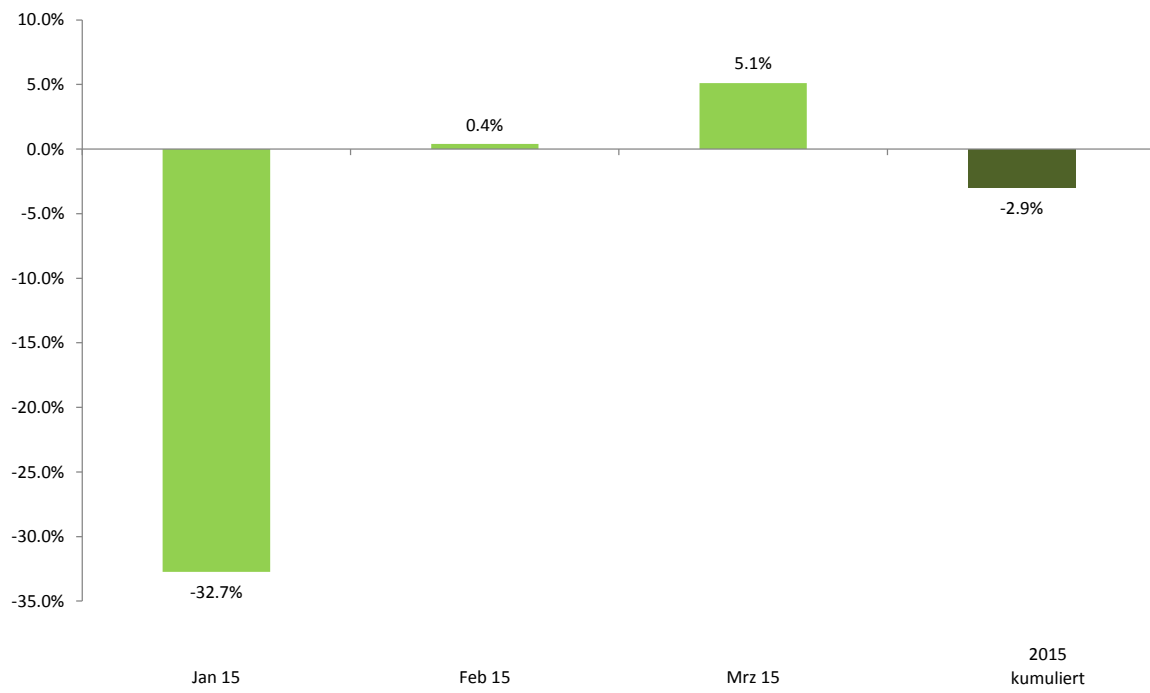

%-Abw
Einstrahlung

Sonneneinstrahlung in Burgdorf im Vergleich zum Mittelwert der Jahre 1986 -2005*

* Datenquelle: Meeonorm 7 von Meteotest